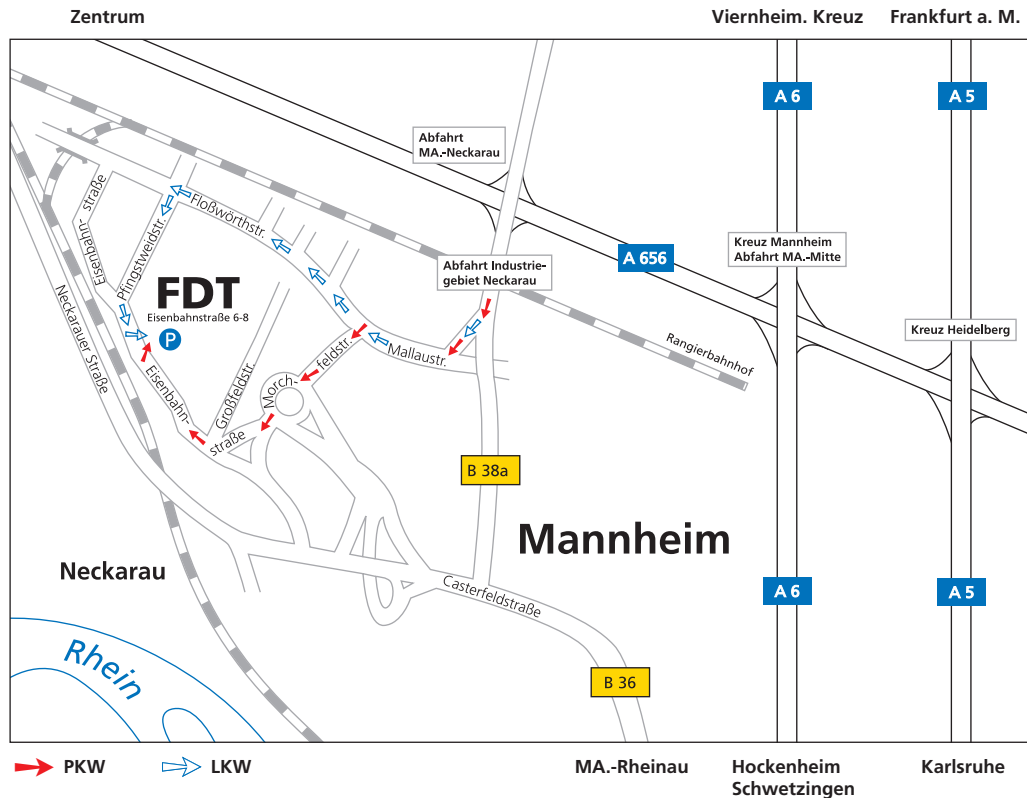

## Sie finden uns gut – auch mit dem Auto Wegbeschreibung Mannheim

### Kurzbeschreibung PKW:

- Autobahn A6 Richtung Mannheim
- Am Autobahnkreuz Mannheim auf die A656 Richtung Mannheim Mitte
- An der Ausfahrt Mannheim-Neckarau auf die B 38a Richtung Rheinau
- Ausfahrt Industriegebiet Neckarau
- Rechts abbiegen in die Maullastraße
- An der nächsten Ampel links abbiegen (vor Media-Markt) in die Morchfeldstraße
- Kreiseln durchqueren und der rechten Abzweigung folgen in die Eisenbahnstraße

### Kurzbeschreibung LKW:

- Autobahn A6 Richtung Mannheim
- Am Autobahnkreuz Mannheim auf die A656 Richtung Mannheim Mitte
- An der Ausfahrt Mannheim-Neckarau auf die B 38a Richtung Rheinau
- Ausfahrt Industriegebiet Neckarau
- Rechts abbiegen in die Maullastraße
- An der nächsten Ampel geradeaus weiter auf die Floßwörthstraße
- Nach Metro Großhandel links abbiegen in die Pflingstweidstraße
- Durchfahren bis zum Straßenende, dann links in die Eisenbahnstraße abbiegen