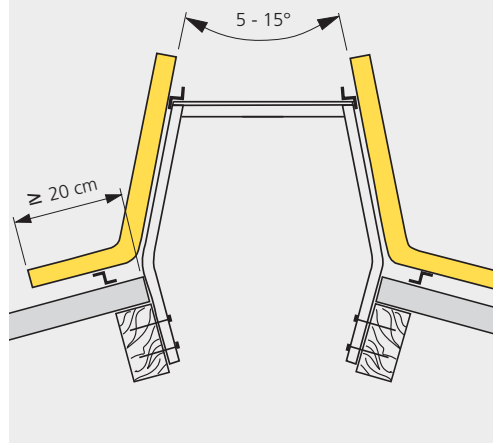

Einsatzgebiet

- Für alle Ställe, die in der Bauart als Offen-First-System konzipiert sind
- Für alle Bedachungsarten
- Ab 5° Dachneigung

Eigenschaften

- Einfache und sichere Montage bei Neubau oder auch nachträglich
- Stabile ausgesteifte Alu-Konstruktion
- Gute Belichtung durch transparente Aufkantung
- Breite Belichtung durch Integration der Dachfläche
- Gute Thermik durch geneigte Aufkantung
- Höhe der Aufkantung wird objektbezogen auf die Firstöffnung abgestimmt, max. 0,8 m.

Lieferform

- Lichtelement aus glashellem PVC; Profil 183/40; objektbezogen geformt
- Objektbezogen gefertigte Alu-Konstruktion mit rostfreien Befestigungselementen
- Auf Wunsch LS-Ausführung (lichtstreuend).

Querschnitt Rhenalux AeroFirst

Offen-First ohne zusätzliche Belichtungsfelder in der Dachfläche

Querschnitt Rhenalux AeroFirst plus

Offen-First mit zusätzlichen Belichtungsfeldern auf beiden Seiten der Dachfläche (hier linke Firstseite)