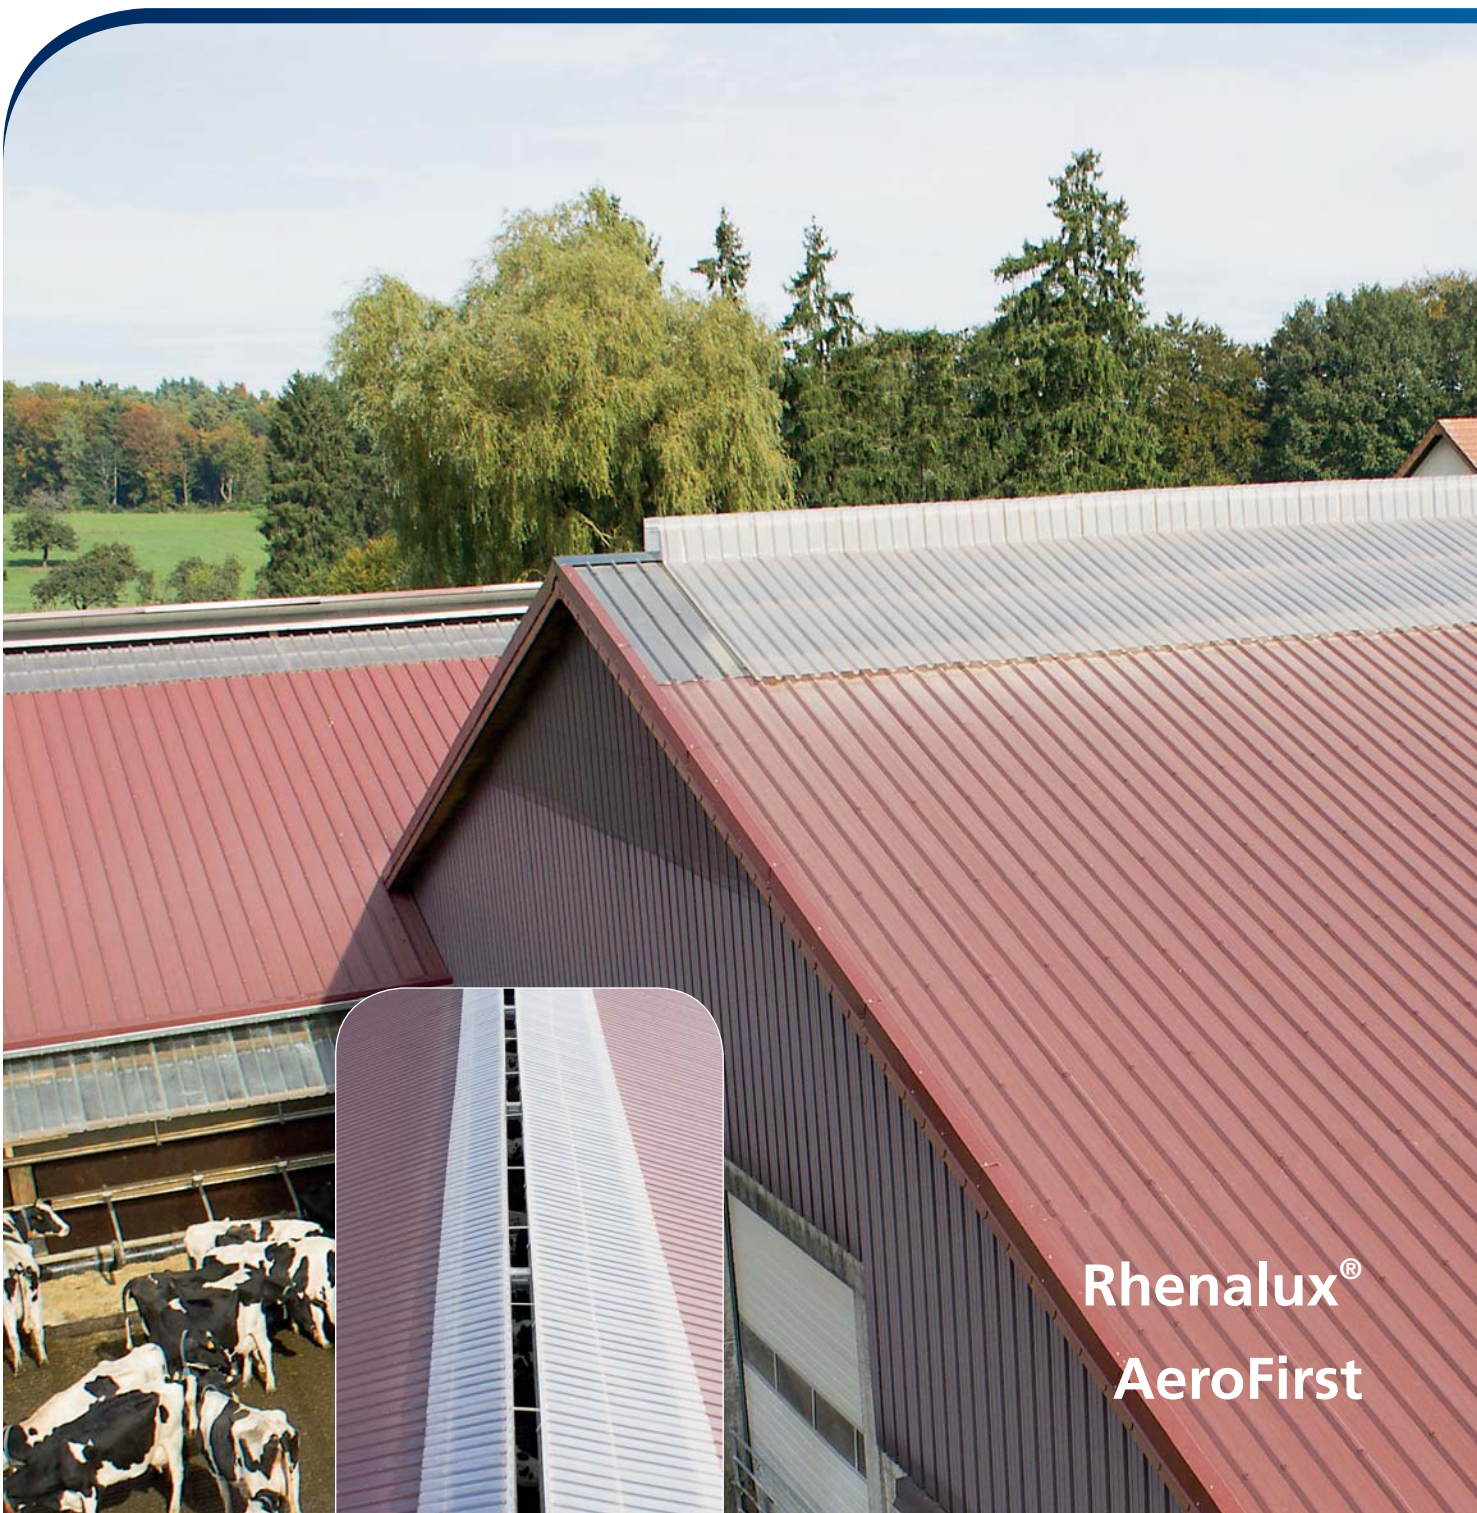

- ▶▶ **Klares Plus: energiefreundliches Sonnenlicht.**
Klare Luft: tierfreundliches Stallklima.

Rhenalux®
AeroFirst

▶▶ **Rhenalux® AeroFirst – das ideale System zur Belichtung und Entlüftung von Offen-First-Ställen.**

Einsatzgebiet

- Für alle Ställe, die in der Bauart als Offen-First-System konzipiert sind
- Für alle Bedachungsarten
- Ab 5° Dachneigung

Eigenschaften

- Einfache und sichere Montage bei Neubau oder auch nachträglich
- Stabile ausgesteifte Alu-Konstruktion
- Gute Belichtung durch transparente Aufkantung
- Breite Belichtung durch Integration der Dachfläche
- Gute Thermik durch geneigte Aufkantung
- Höhe der Aufkantung wird objektbezogen auf die Firstöffnung abgestimmt, max. 0,8 m.

Querschnitt Rhenalux AeroFirst

Offen-First ohne zusätzliche Belichtungsfelder in der Dachfläche

Querschnitt Rhenalux AeroFirst plus

Offen-First mit zusätzlichen Belichtungsfeldern auf beiden Seiten der Dachfläche (hier linke Firstseite)

QUICK-CHECK

- Problemlösung „Tageslicht“ und „Entlüftung“ in Ställen mit Offen-First
- Firstbelichtung sorgt für gleichmäßige Ausleuchtung
- Option: breitere Lichtstreuung (ohne Schlagschatten) durch LS
- Natürliche Stallentlüftung durch Thermikeffekt der Offen-First-Konstruktion