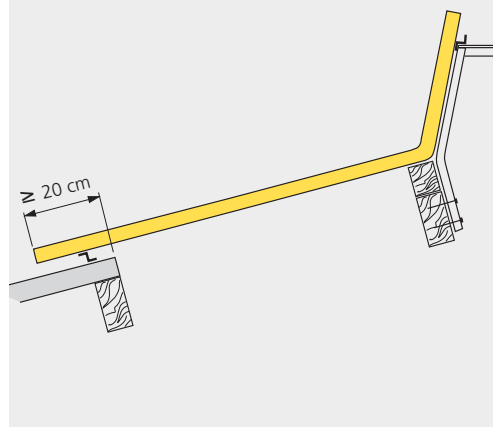

Einsatzgebiet

- Für alle Ställe, die in der Bauart als Offen-First-System konzipiert sind
- Für alle Bedachungsarten
- Ab 5° Dachneigung

Eigenschaften

- Einfache und sichere Montage bei Neubau oder auch nachträglich
- Stabile ausgesteifte Alu-Konstruktion
- Gute Belichtung durch transparente Aufkantung
- Breite Belichtung durch Integration der Dachfläche
- Gute Thermik durch geneigte Aufkantung
- Höhe der Aufkantung wird objektbezogen auf die Firstöffnung abgestimmt, max. 0,8 m.

Lieferform

- Lichtelement aus glashellem PVC; Profil 183/40; objektbezogen geformt
- Objektbezogen gefertigte Alu-Konstruktion mit rostfreien Befestigungselementen
- Auf Wunsch LS-Ausführung (lichtstreuend).

Querschnitt Rhenalux AeroFirst

Offen-First ohne zusätzliche Belichtungsfelder in der Dachfläche

Querschnitt Rhenalux AeroFirst plus

Offen-First mit zusätzlichen Belichtungsfeldern auf beiden Seiten der Dachfläche (hier linke Firstseite)