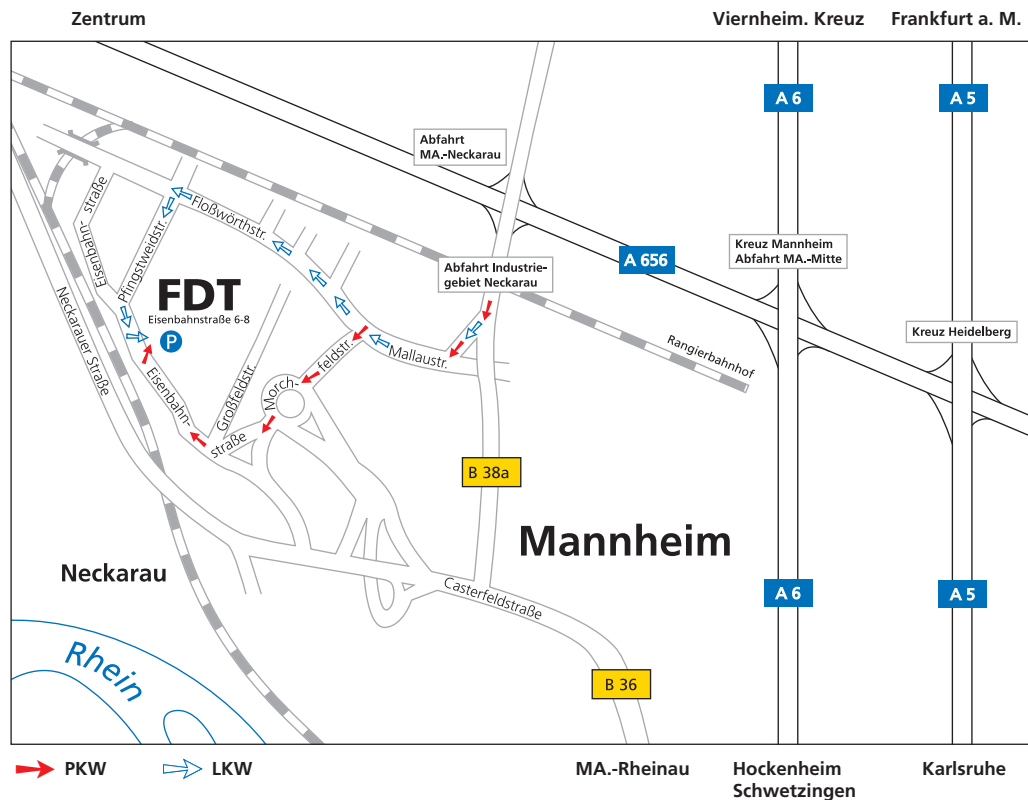

Sie finden uns gut – auch mit dem Auto Wegbeschreibung Mannheim

Kurzbeschreibung PKW:

- Autobahn A6 Richtung Mannheim
- Am Autobahnkreuz Mannheim auf die A656 Richtung Mannheim Mitte
- An der Ausfahrt Mannheim-Neckarau auf die B 38a Richtung Rheinau
- Ausfahrt Industriegebiet Neckarau
- Rechts abbiegen in die Maullastraße
- An der nächsten Ampel links abbiegen (vor Media-Markt) in die Morchfeldstraße
- Kreiseln durchqueren und der rechten Abzweigung folgen in die Eisenbahnstraße

Kurzbeschreibung LKW:

- Autobahn A6 Richtung Mannheim
- Am Autobahnkreuz Mannheim auf die A656 Richtung Mannheim Mitte
- An der Ausfahrt Mannheim-Neckarau auf die B 38a Richtung Rheinau
- Ausfahrt Industriegebiet Neckarau
- Rechts abbiegen in die Maullastraße
- An der nächsten Ampel geradeaus weiter auf die Floßwörthstraße
- Nach Metro Großhandel links abbiegen in die Pflingstweidstraße
- Durchfahren bis zum Straßenende, dann links in die Eisenbahnstraße abbiegen